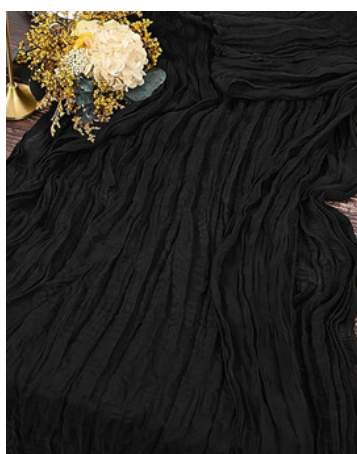

Chemins de Table en étamine Noir

Le chemin de table en étamine en coton froissé. Doux au toucher Parfait pour créer de beaux plis.