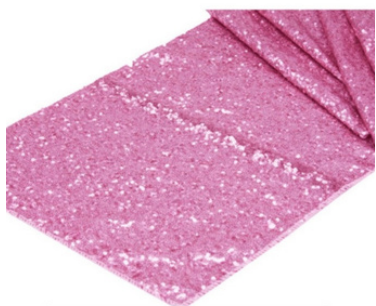

Le chemin de table en étamine en coton froissé. Doux au toucher Parfait pour créer de beaux plis.

Chemins de Table en étamine Noir

Le chemin de table en étamine en coton froissé. Doux au toucher Parfait pour créer de beaux plis.

Chemin de Table en étamine Blanc

Le chemin de Table en étamine Blanc en coton froissé. Pour une déco chic et épuré.

LES CHEMINS DE TABLE

Chemins de table sequin Rose

Ce chemin de table en sequins roses, avec son maillage scintillant, est parfait pour égayer vos événements et y ajouter une touche de couleur.