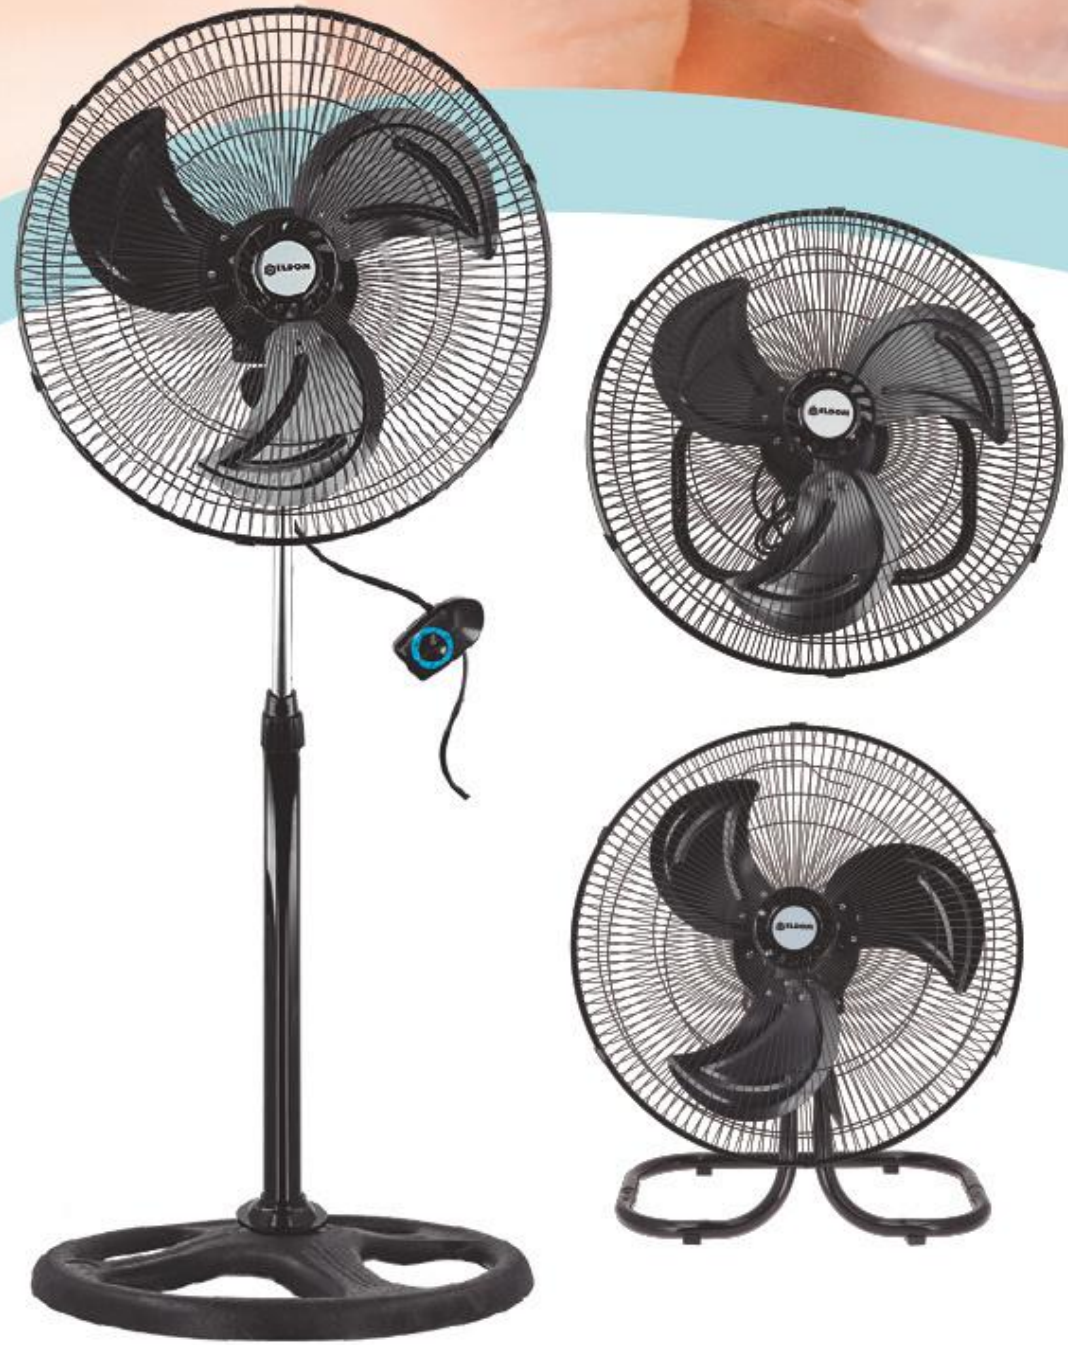

Verano ELDOM 2025

combo!

MULTIMIXER 4 EN 1 + LICUADORA ELDOM

Multimixer: 600 w / 3 velocidades.
Cuchillas en acero inoxidable.
Incluye: picador de 500 ml, vaso de 800 ml y batidor.
Licuadora: 600 w / Vaso plástico de 1.5 lt.
Cuchillas en acero inoxidable. Bloqueo de seguridad.

\$ 2.490

VENTILADOR 3 EN 1 - ELD-45N

Aspas de metal. Diámetro: 45 cm.
3 velocidades. Motor 70 W.
Opción: mesa, techo y pared.

\$ 1.350

x2 unid. \$ 2.590

PARLANTE CON LUZ ELD-2X5

2 Subwoofer de 5".
Bluetooth - USB - TF - FM.
Control remoto y luz en woofer.
Entrada Auxiliar.
Entrada de Micrófono.

\$ 5.790

FREEZER ELDOM 145 LT.

Termostato ajustable.
Interior fácil de limpiar.
Bisagra balanceada.
Cesta de almacenamiento extraíble.
Categoría B.

USD 279

MESA PLEGABLE + 2 SILLAS SIMIL CUERINA

Diámetro de la mesa: 60 cm. Mesa en hierro y vidrio.
Silla plegable.