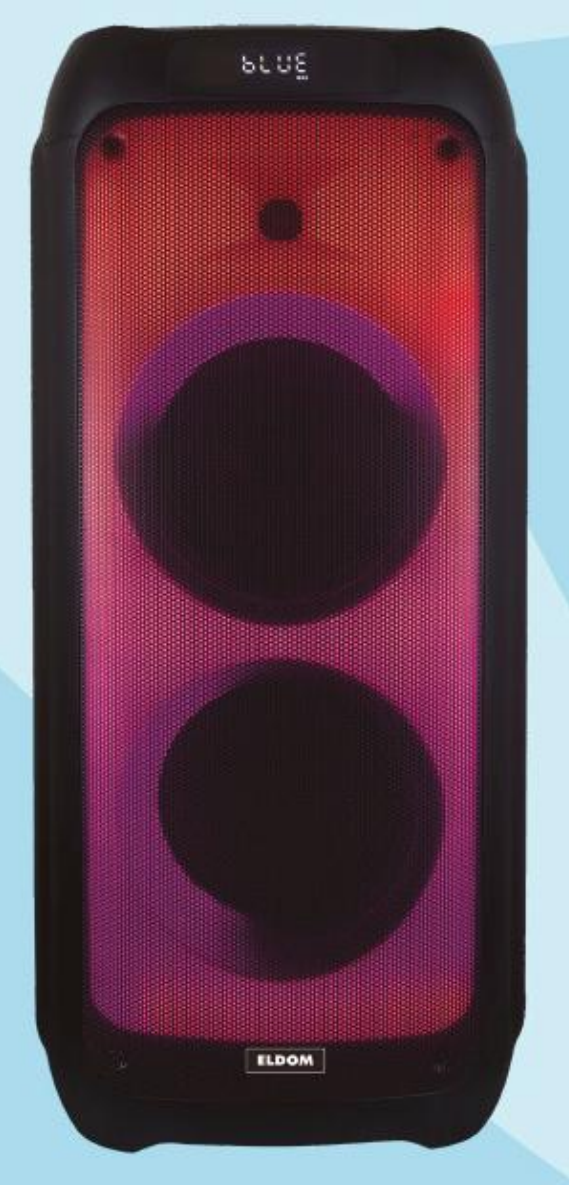

PARLANTE CON LUZ 2X8 FULL
2 Subwoofer de 8 pulgadas.
Bluetooth-USB-TF-FM.
Control remoto y luz en woofer.
Entrada Auxiliar.
2 Entrada de Micrófono.
EQ 6 bandas.
1Entrada de Guitarra.
Bateria de litio de 7.4v 3600mah

$ 7.690