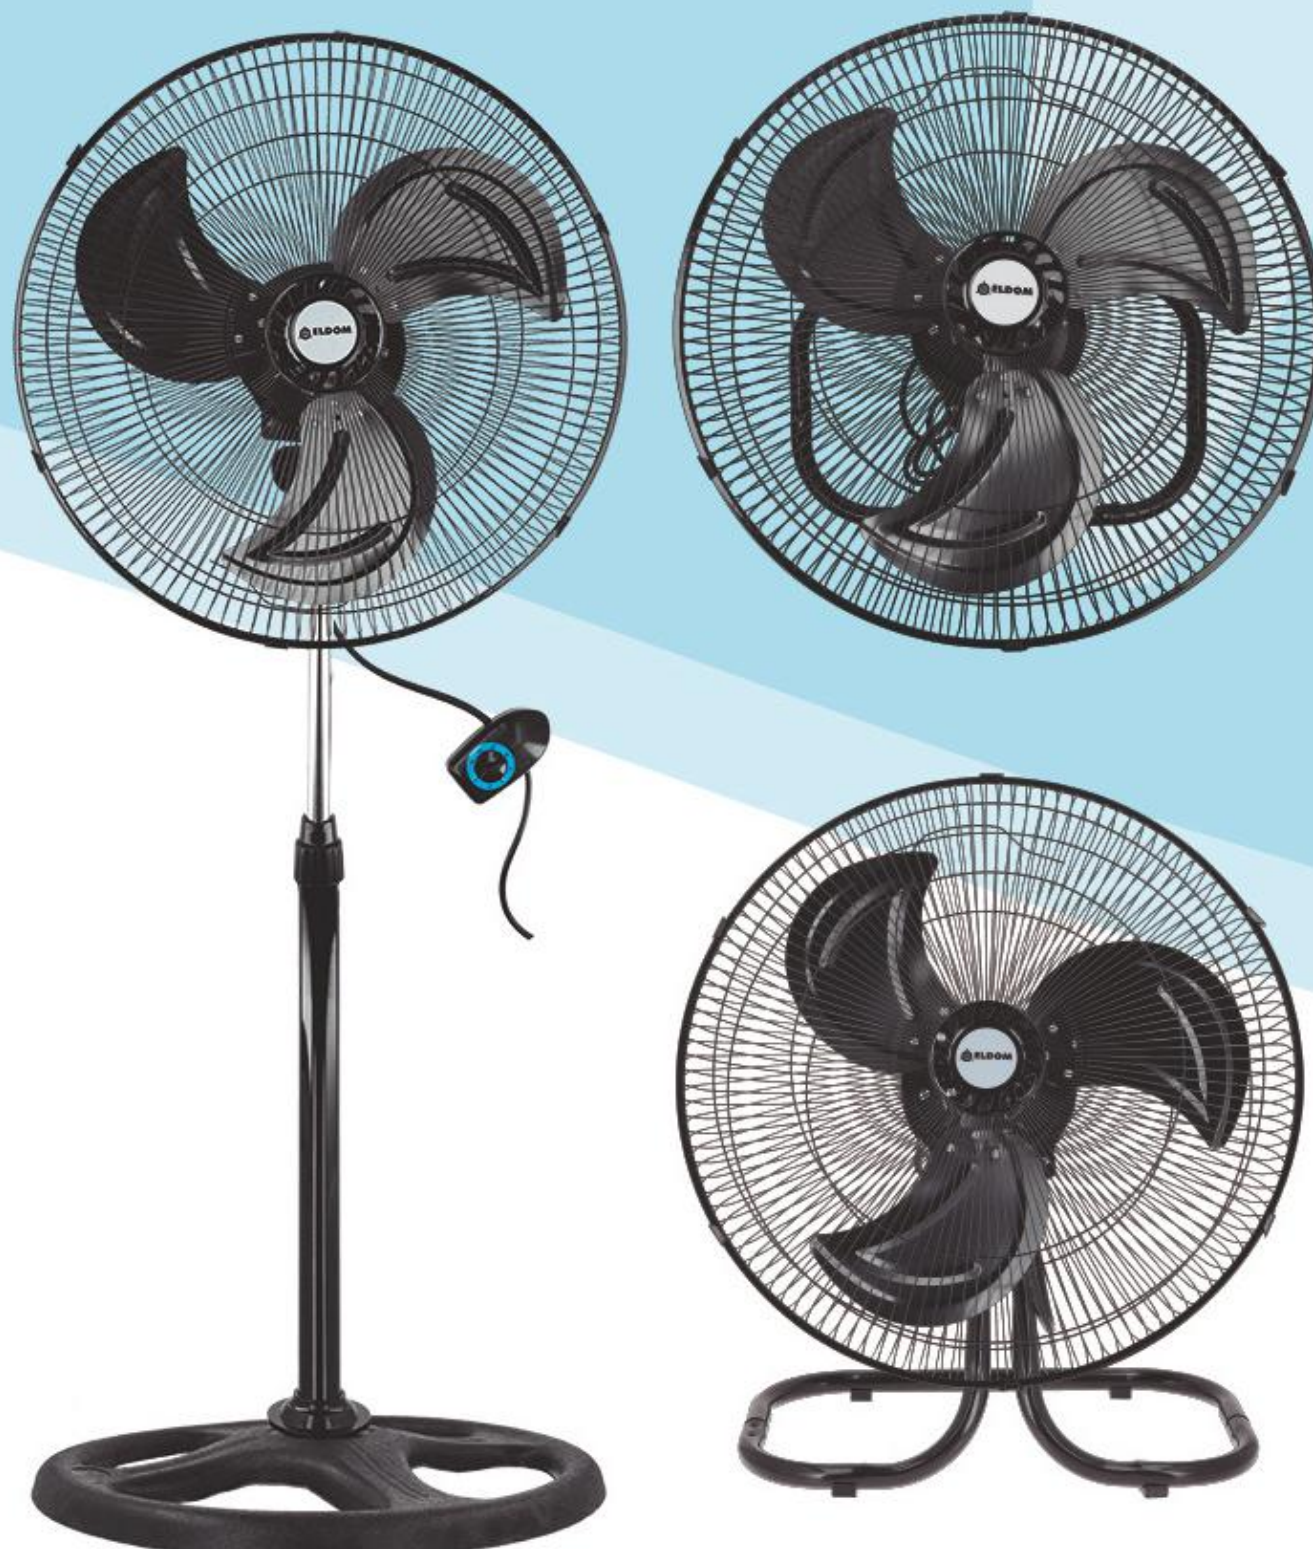

Material: Plástico.
Diámetro: 40 cm.
Motor 50 W.

\$ 990

VENTILADOR DE PIE METÁLICO - ELD-40M

Estructura y aspas de metal.
3 velocidades. Diámetro: 45 cm.
Proteccion sobre calentamiento
de motor.

\$ 2.890

VENTILADOR DE PIE 3 EN 1 - ELD-45N

Aspas de metal.
Diámetro: 45 cm.
3 velocidades. / Motor 70 W.
Opcion: mesa, techo y pared.

\$ 1.350

2 UNIDADES

\$ 2.590

VENTILADOR DE PIE CON MOTOR DE COBRE ELD20STD

5 Aspas. Altura 1.70 cm.
Motor 70 W.

\$ 2.890

TURBO VENTILADOR ELD-45A

Turbo con 5 aspas.
Motor 80 W.
Diámetro: 45 cm.

\$ 1.490

AIRE ACONDICIONADO

Frío-Calor. Display Digital.
Gas refrigerante R410A.
Control remoto.
Voltaje: 220-240v / 50hz.
Eficiencia Energetica: FRÍO B CALOR B